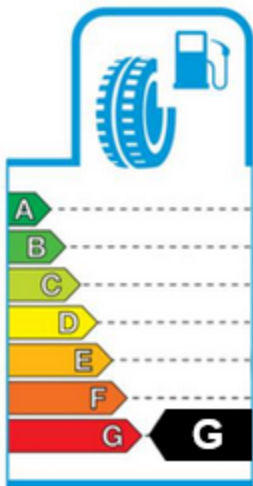

Trieda úspory paliva

Trieda priľnavosti  
na mokrom porchu

Úroveň hluku: